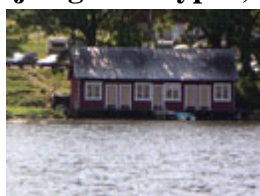

### Loftstuga typ L. 4-b, WC&Dusch.

Pris A: 565:-    Pris B: 815:-    Pris C 815:-    Pris D: 1025:-  
 17 m<sup>2</sup> + 6 m<sup>2</sup> loft. Stugan har vatten- och avloppsanslutning. Här finns elvärme, pentry med micro, kyl, elplattor, kaffebruggare, husgeråd, dusch och toalett. Stugan och den är bäddutrustad för 4 personer. På loftet finns det 2 bäddar och i allrummet bäddsoffa för 2 personer samt bord och stolar. TV finns i allrummet. På verandan utanför stugan finns en fast utemöbel.  
 Stugnamn: Fångö, Harstena. Veckorabatt\* 750:-

### Loftstuga typ M. 6-b, WC&Dusch.

Pris A: 850:-    Pris B: 1090:-    Pris C 900:-    Pris D: 1125:-  
 20 m<sup>2</sup> + 12 m<sup>2</sup> loft. Stugan har vatten- och avloppsanslutning samt elvärme. De är avsedda för 6 personer. I allrummet finns pentry med micro, kyl, elplattor, kaffebruggare, husgeråd, bord och stolar samt en bäddsoffa för 2 personer. Separat badrum med dusch och toalett. På loftet finns det 4 bäddar. TV finns i allrummet. På verandan utanför stugan finns en fast utemöbel.  
 Stugnamn: Bokö, Kätilö, Gräsmarö, Ämtö. Veckorabatt\* 1000:-

### Sjölägenhet typ N, 4-b, WC&Dusch.

Pris A: 565:-    Pris B: 950:-    Pris C: 795:-    Pris D: 990:-  
 Lägenhet på totalt 25 m<sup>2</sup> med ett underbart läge vid strandkanten. Varje lägenhet har 4 bäddar, en våningssäng som är 3 bäddar, den andre en soffa som med ett enkelt handgrepp blir en dubbelbädd och en vanlig överbädd samt en enkelbädds-soffa. Det finns dusch och toalett samt pentry med kok- och disk-möjligheter. I pentryt finns husgeråd, kaffebruggare, micro och en köksmöbel. Utgång direkt på bryggan, där det också finns utemöbel. Otillgänglig för barnvagnar samt rullstolar.  
 Stugnamn: Aspskär, Björkskär, Häradsöskär, Källskär. Veckorabatt\* 750:-